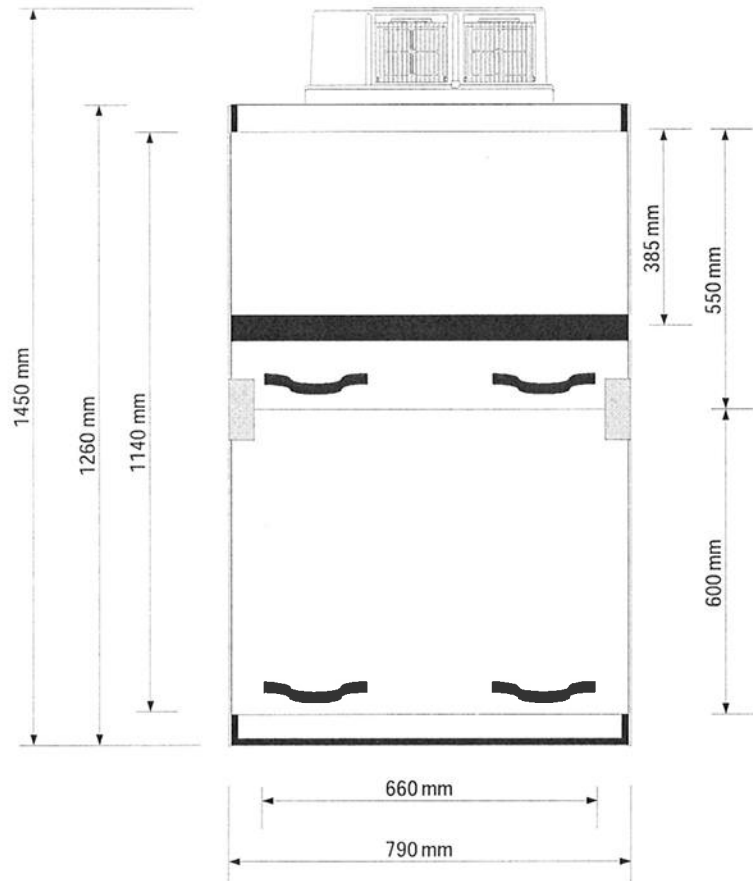

クールカーゴ350 正面図

縮尺	1 : 10	日付	2008/08/29	タイトル	クールカーゴ350 正面図
----	--------	----	------------	------	------------------