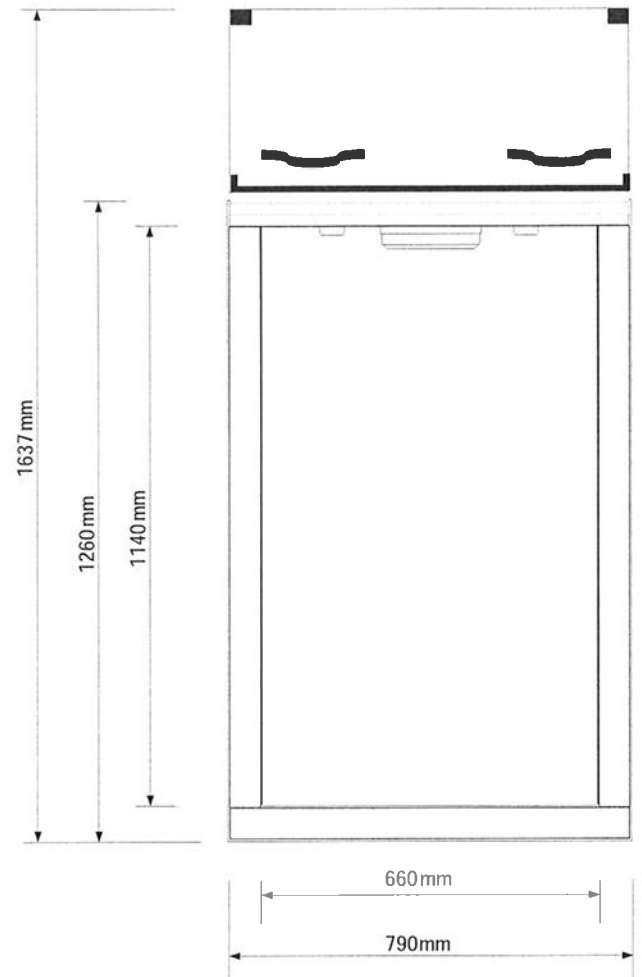

クールカーゴ350 正面図

縮尺	1 : 10	日付	2008/08/29	タイトル	クールカーゴ350 正面図
----	--------	----	------------	------	------------------