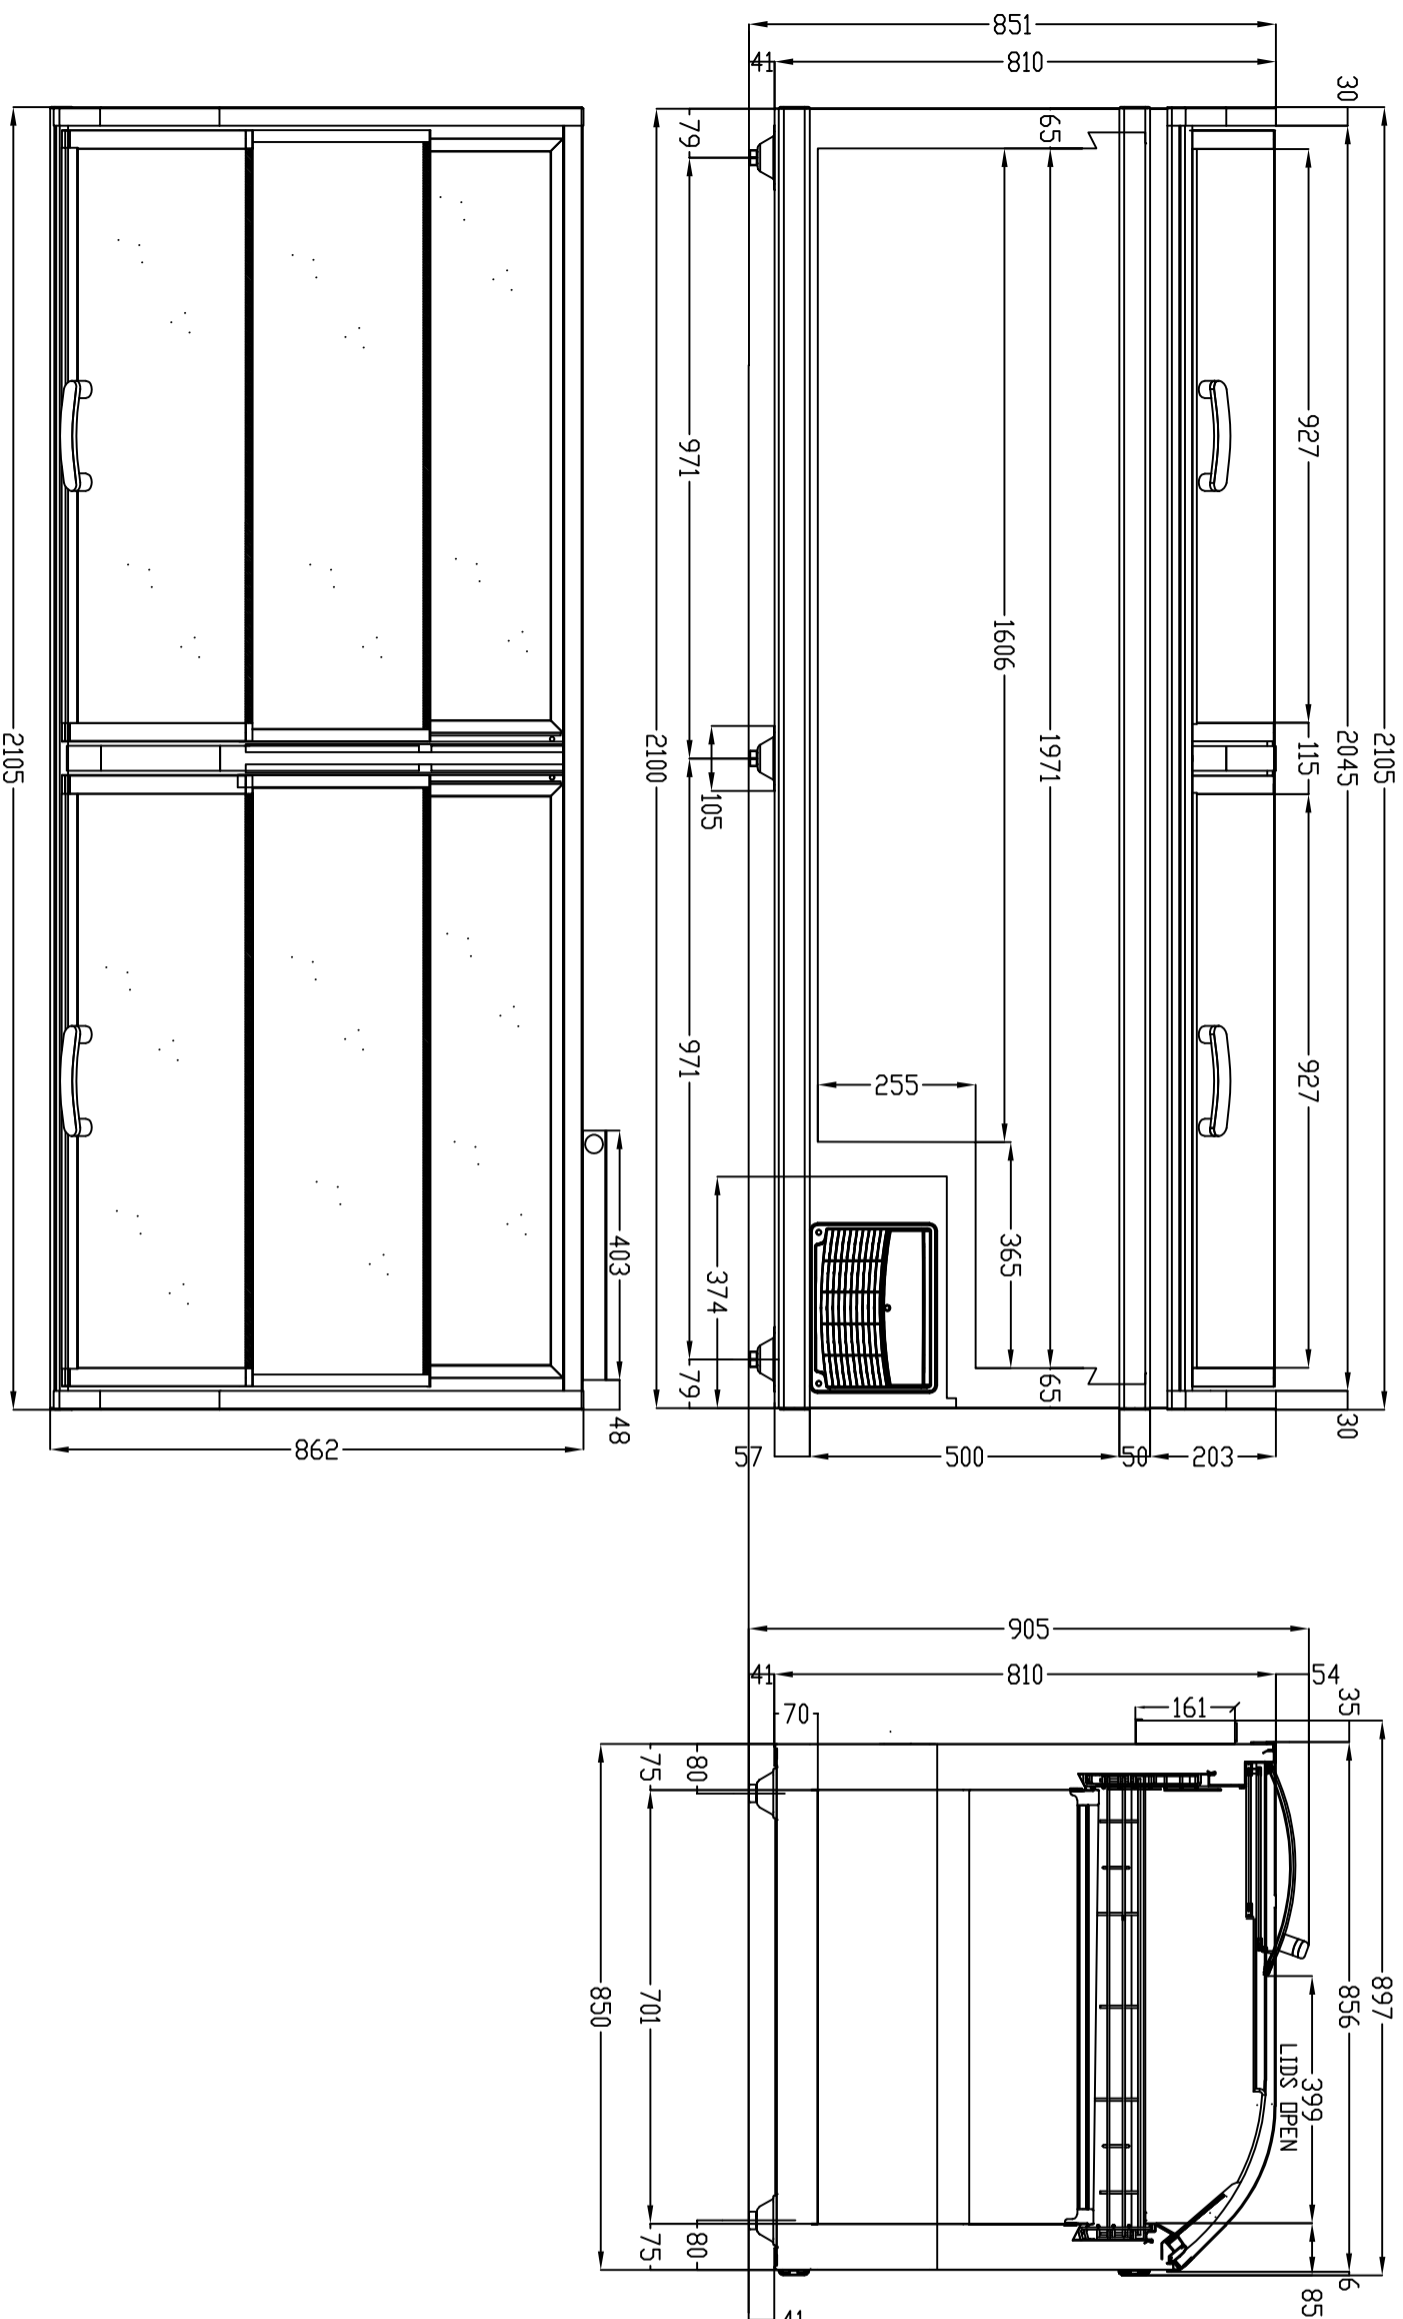

仕様

型式	KREA220PBL
庫内温度	-23℃～-18℃
外寸法	W2105×D897×H905
内容量	626ℓ
電源	単相 200V 50/60Hz 2系統 (圧縮機用/LED照明用)
年間消費電力量	2299 kWh/年
消費電力	450W (霜取り時560W)
冷媒	R290
冷却方式	自然対流(無風)
凝縮器	スワイココンテナ-
温度調節器	デジタルサーモスタット
製品重量	149kg
照明	LED照明
霜取り	自動霜取り(ホットガス)
付属品	バスケット用サポート台 4個 外部警報出力端子 トップパネル・サイドパネル バスケット 7個 高脚フック(115～180mm)
オプション	

※ 庫内温度は無負荷 周囲温度25℃湿度60%
※ 電源は専用単独コンセントを使用して下さい

株式会社カノウ冷機

冷凍ショーケース

名称
型式

KREA220PBL

スケール

図番

20Z3-0601-01