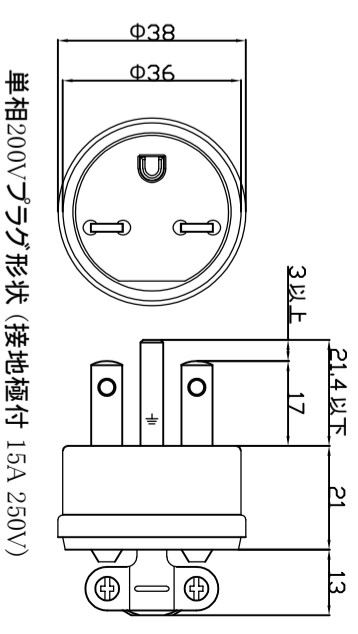

仕様

型式	KREA220PBL
庫内温度	-23℃～-18℃
外寸法	W2105×D897×H905
内容量	626ℓ
電源	単相 200V 50/60Hz 2系統 (圧縮機用/LED照明用)
年間消費電力量	2299 kWh/年
消費電力	450W (霜取り時560W)
冷媒	R290
冷却方式	自然対流(無風)
凝縮器	スワイココンテナ-
温度調節器	デジタルサーモスタット
製品重量	149kg
照明	LED照明
霜取り	自動霜取り(ホットガス)
付属品	バスケット用サポート台 4個 外部警報出力端子 トップパネル・サイドパネル バスケット 7個 高脚フック(115～180mm)
オプション	

※ 庫内温度は無負荷 周囲温度25℃湿度60%
※ 電源は専用単独コンセントを使用して下さい

株式会社カノウ冷機

冷凍ショーケース

名称
型式

KREA220PBL

スケール

図番

20Z3-0601-01