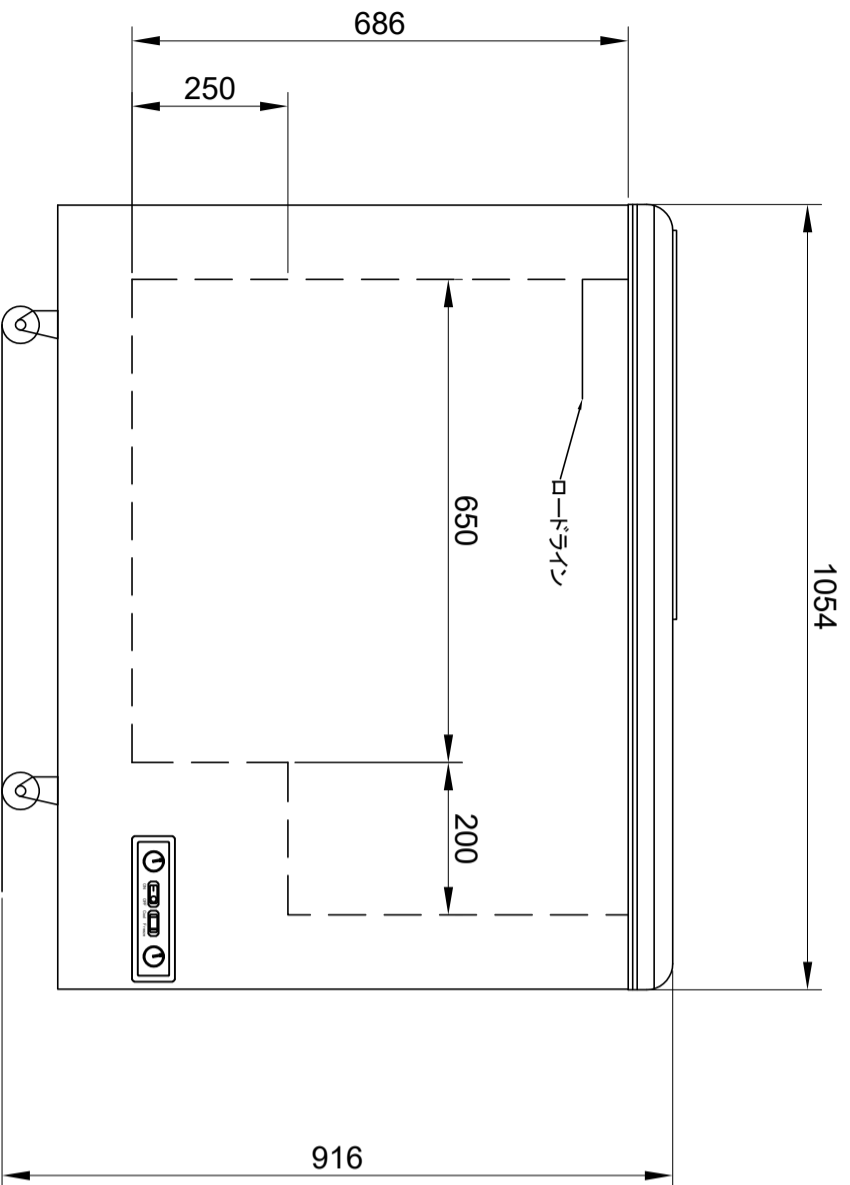

仕様

型式	MJ-21	
庫内温度	冷凍-20～15℃	
	冷蔵-1～+10℃	
外寸法	W1054xD654XH916	
内容量	230リットル	
電源	12V(DC)	
	充電:単相100V	
冷媒	R290	
温度調節	ダイヤル式サーモスタット	
付属品	バスケット2個・充電器	
	キヤスター・鍵	
製品重量	69kg	

※庫内温度は無負荷・周囲温度20℃

株式会社 カノ冷機

名称
型式

承認図

MJ-21

スケール

作成日
図番

2019Nov26