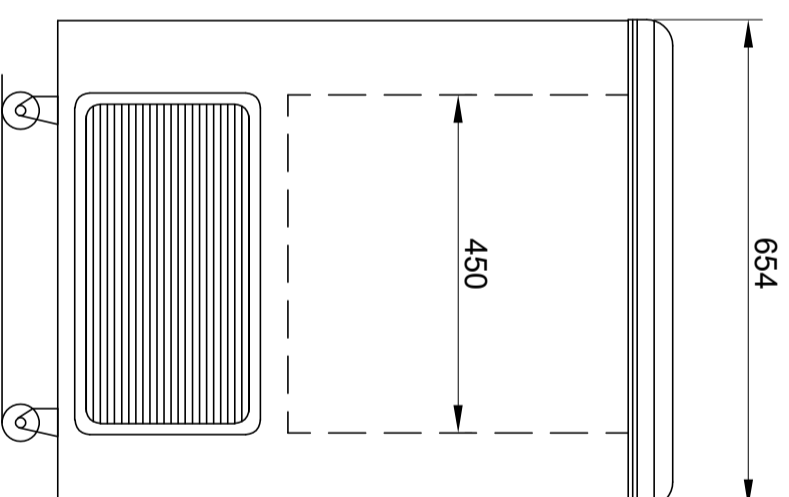

仕様

型式	MJ-21	
庫内温度	冷凍-20～15℃	
	冷蔵-1～+10℃	
外寸法	W1054xD654XH916	
内容量	230リットル	
電源	12V(DC)	
	充電:単相100V	
冷媒	R290	
温度調節	ダイヤル式サーモスタット	
付属品	バスケット2個・充電器	
	キヤスター・鍵	
製品重量	69kg	

※庫内温度は無負荷・周囲温度20℃

株式会社 カノ冷機

名称
型式

承認図

MJ-21

スケール

作成日
図番

2019Nov26